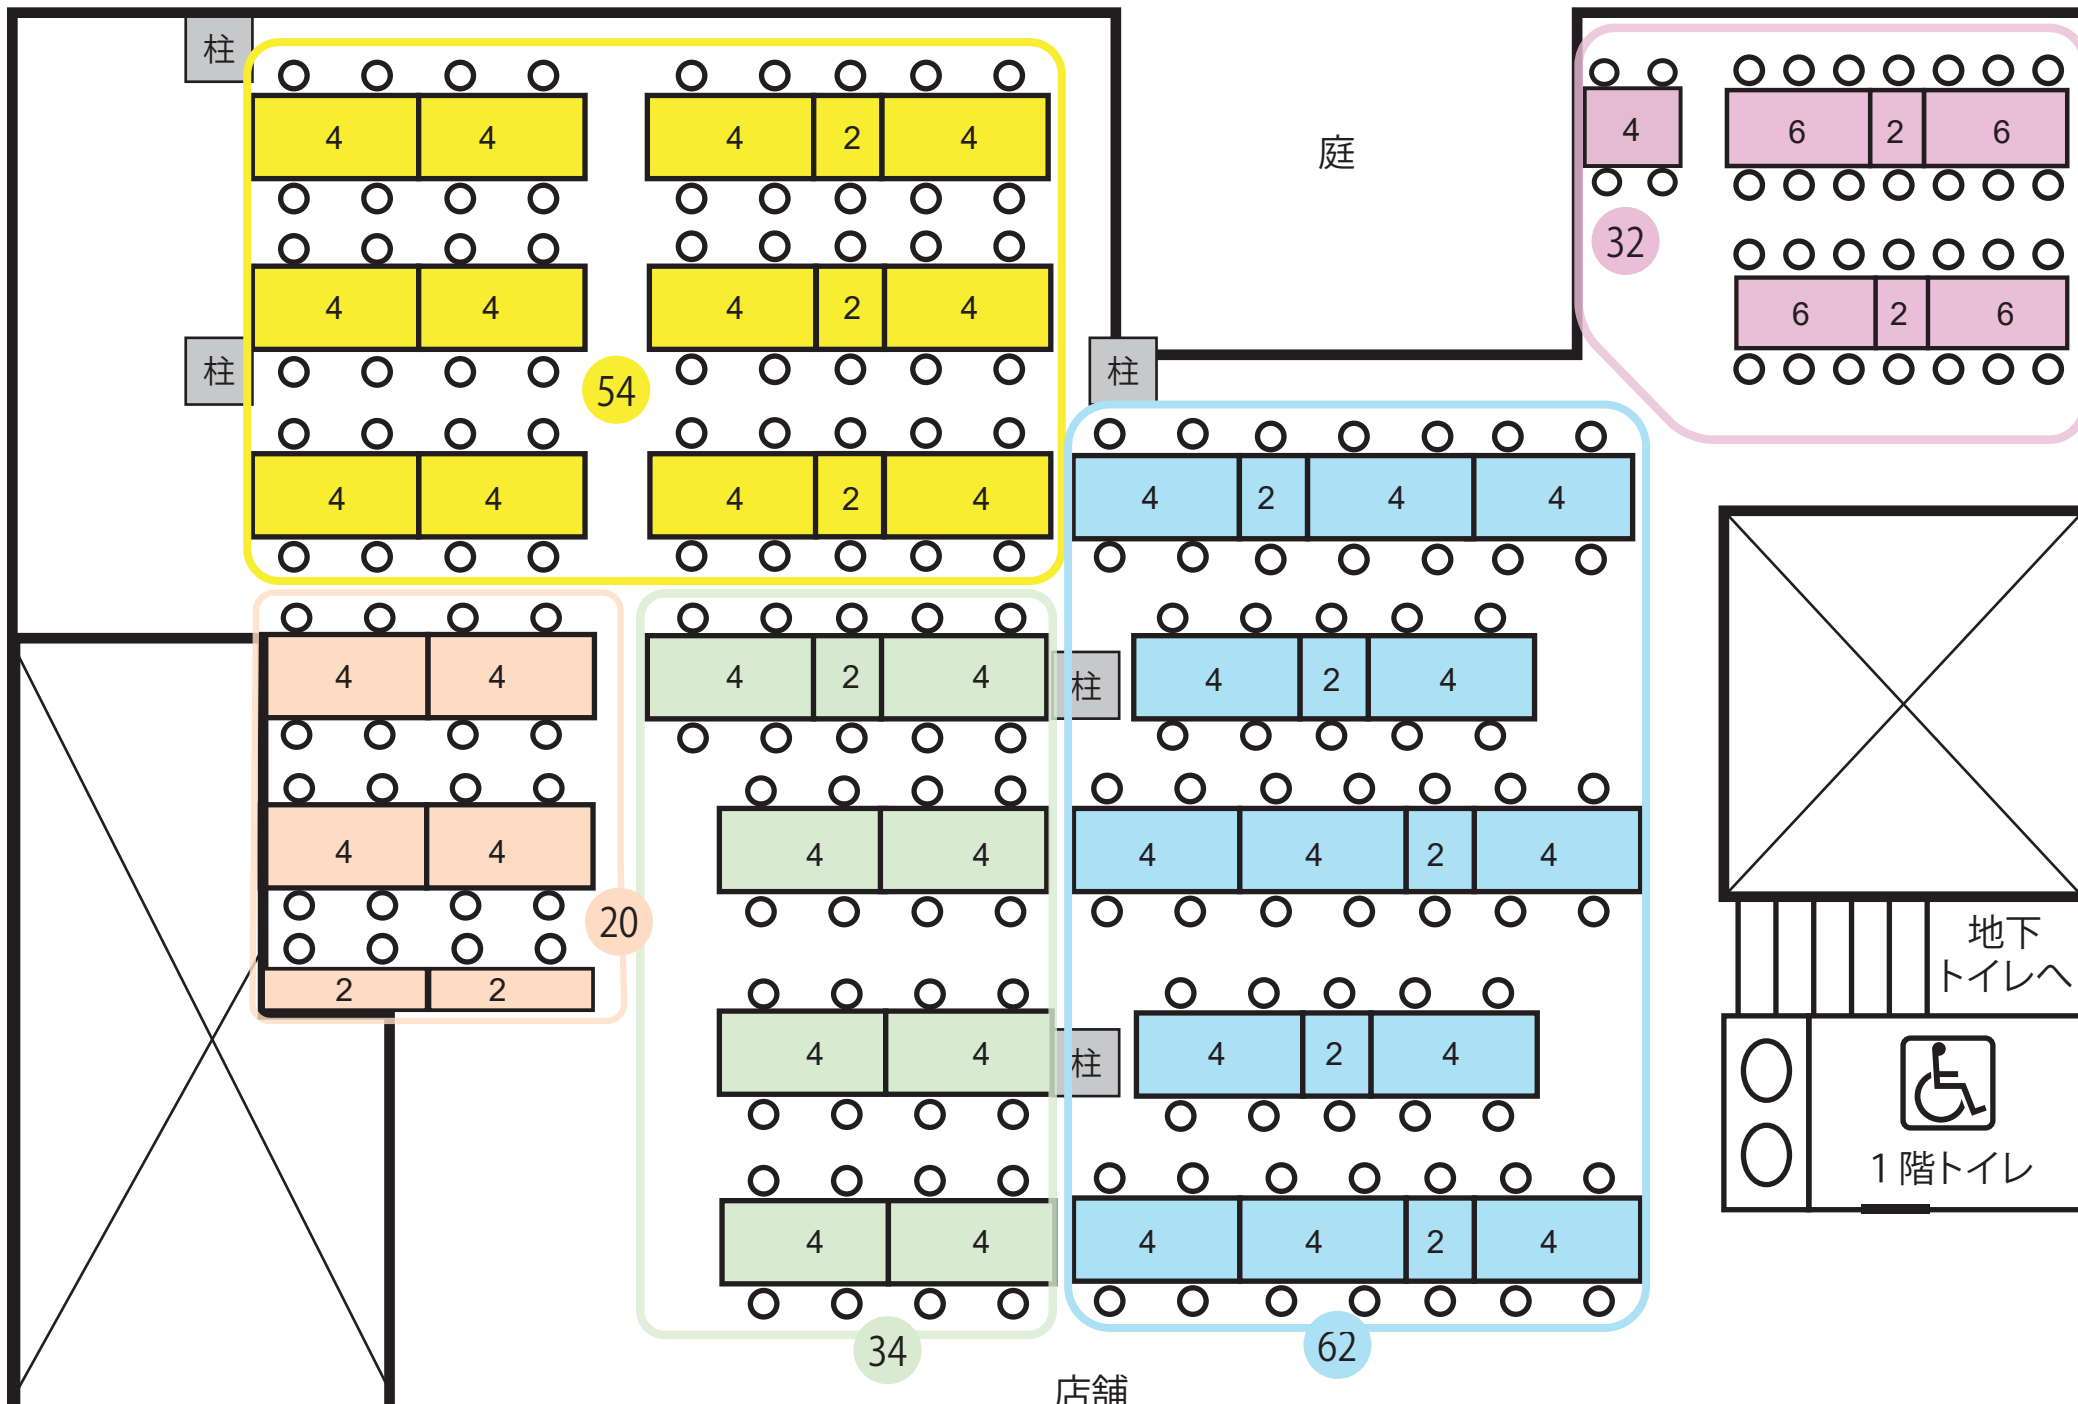

# 永楽レストラン 1階

繁忙期 全202席

# 永楽レストラン 2階

繁忙期 全473席