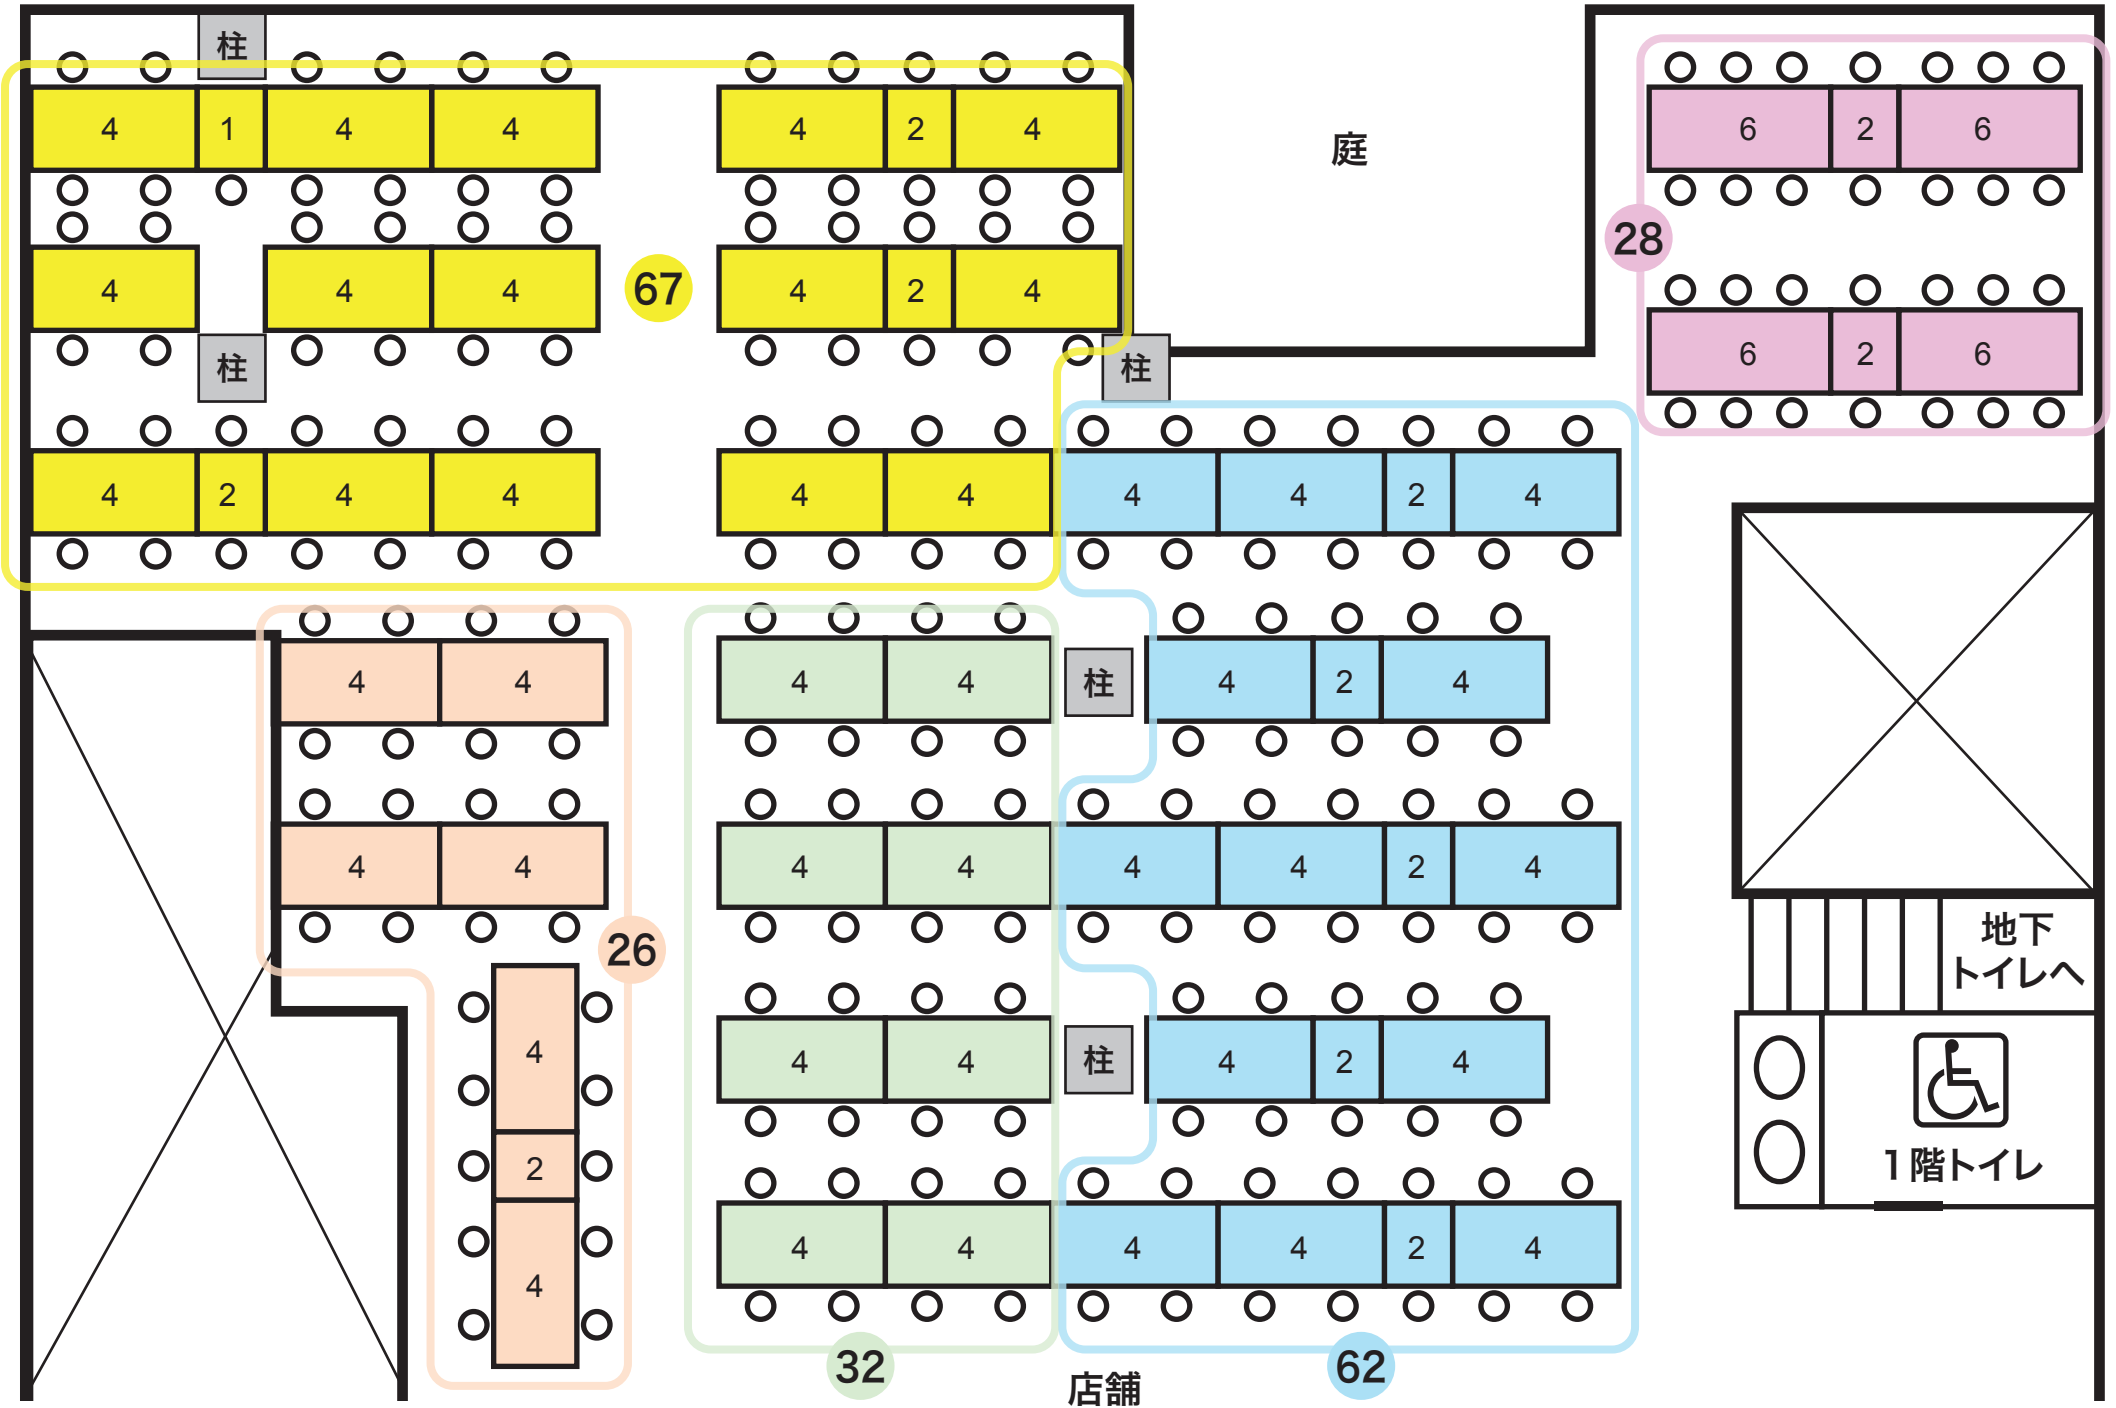

永楽レストラン 1階

繁忙期 全215席

永楽レストラン 2階

繁忙期 全473席