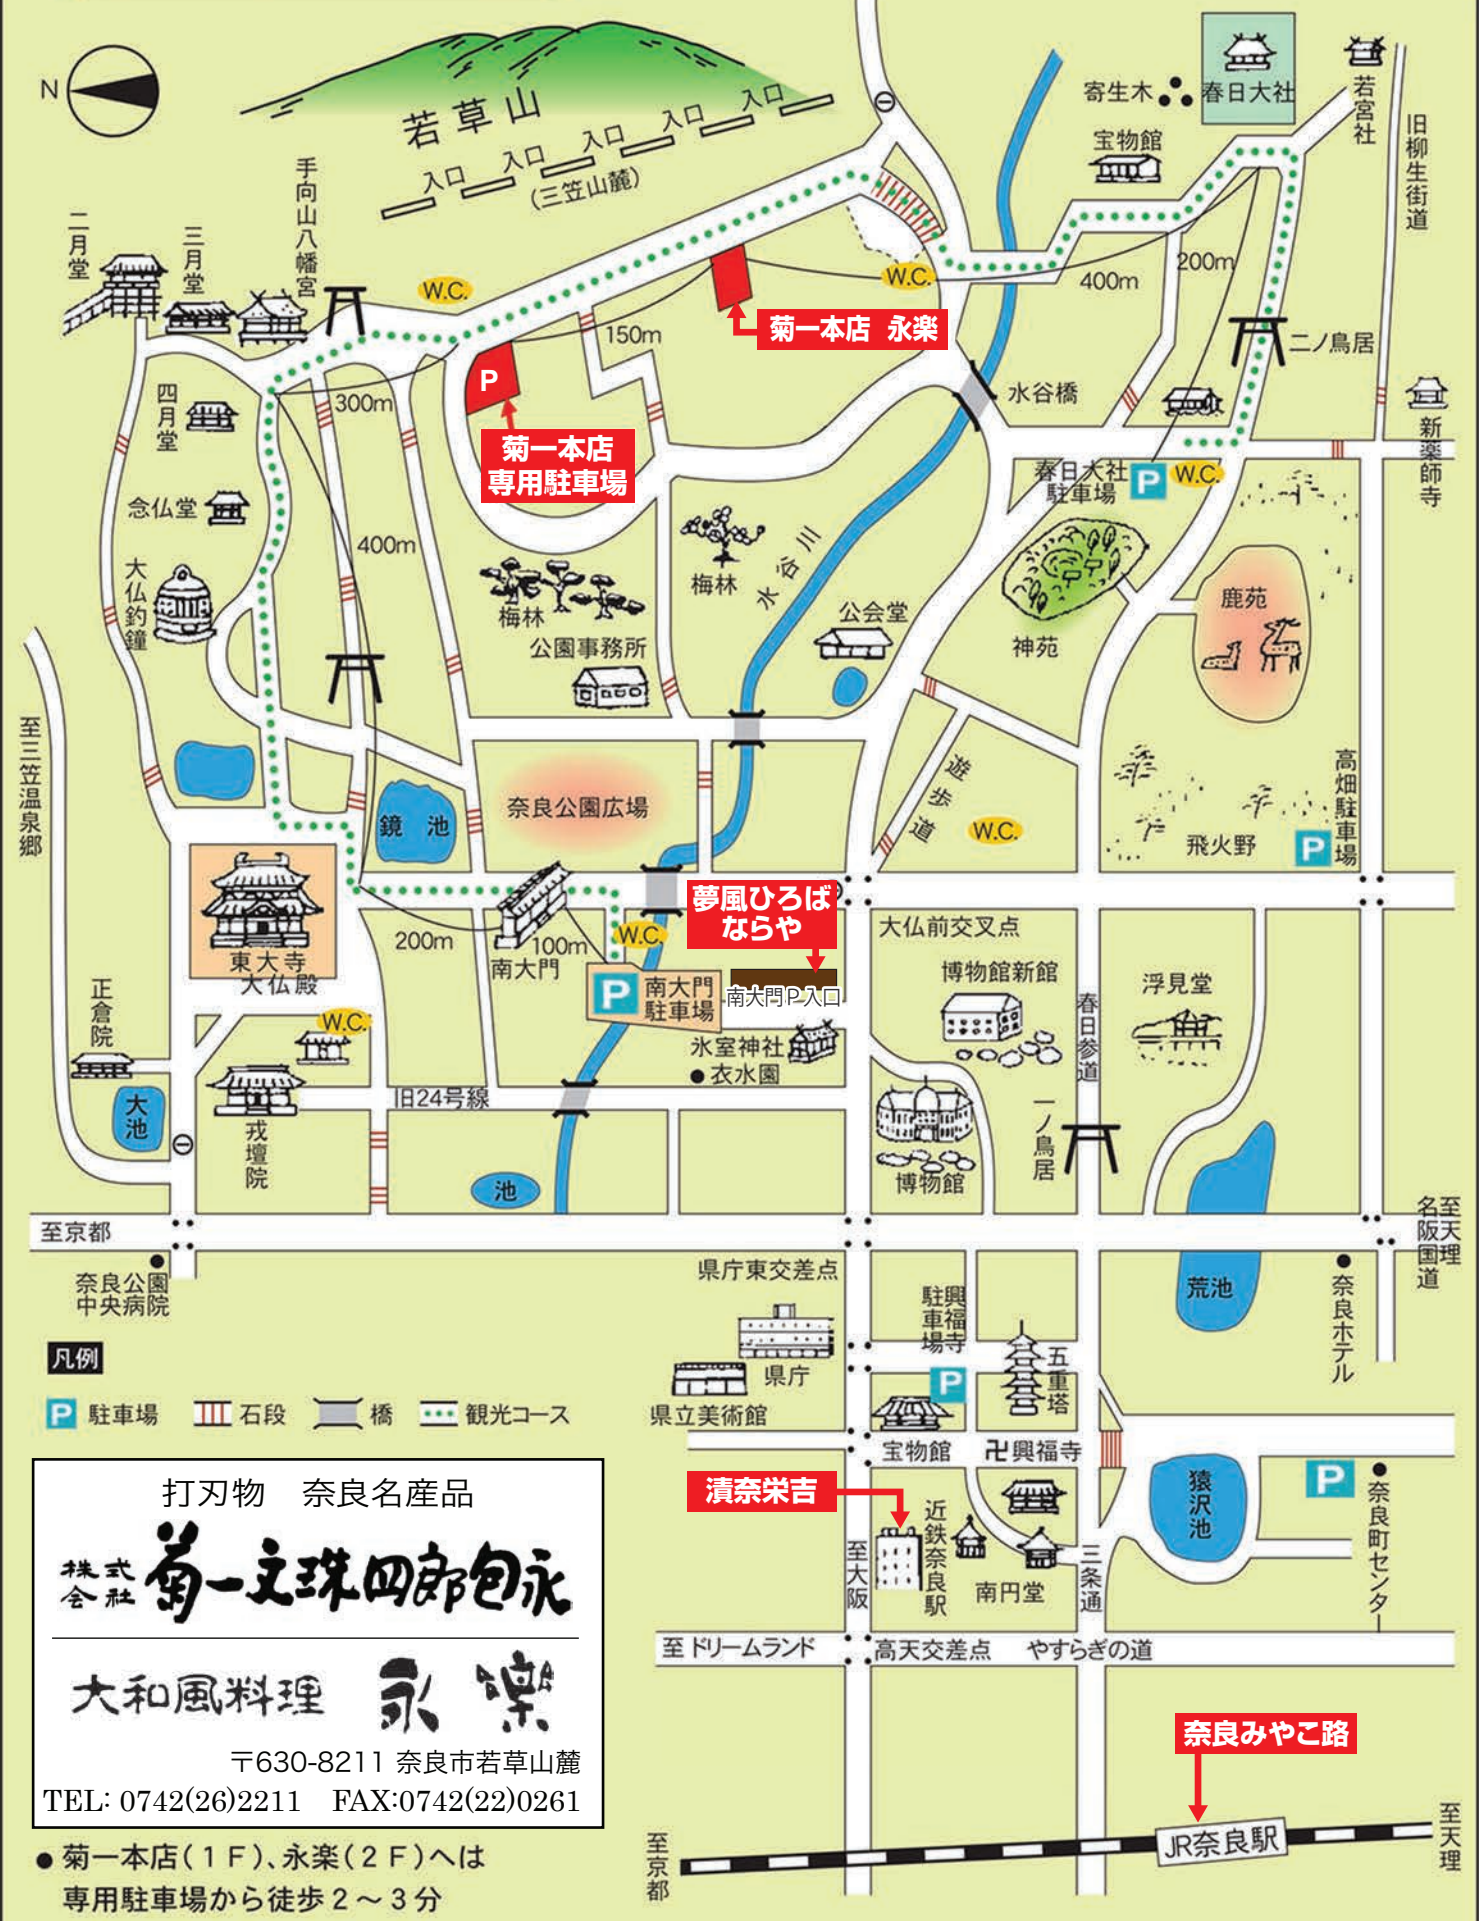

奈良公園案内図

- 凡例**
- P** 駐車場 (Parking)
 - 石段 (Stairs)
 - 橋 (Bridge)
 - 観光コース (Sightseeing Course)

打刃物 奈良名産品

株式会社 **菊一文珠四郎包永**

大和風料理 **永楽**

〒630-8211 奈良市若草山麓
 TEL: 0742(26)2211 FAX: 0742(22)0261

● 菊一本店(1F)、永楽(2F)へは
 専用駐車場から徒歩2~3分

漬奈栄吉

近鉄奈良駅 (Nara Station)

奈良みやこ路

JR奈良駅 (JR Nara Station)